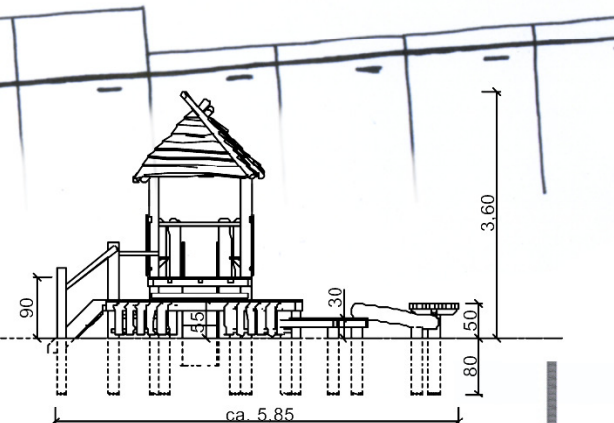

- speelveld ca. 10,50x51,50x7,50 Mir -

1.31 Veerwip Wippy

5.395.1 Speelcombinatie Friedenau III

Met o.a. kruitunnel, speelpodia met vast trapje, zitbankjes, RVS-Glijbaan, Robinsondak, loopbrug en balanceerbalk.

Locatie : Dr. Lantinkstraat

Voorbeeldfoto's: Veerwip Wippy (1.31), Speelcombi Friedenau III (5.395.1)