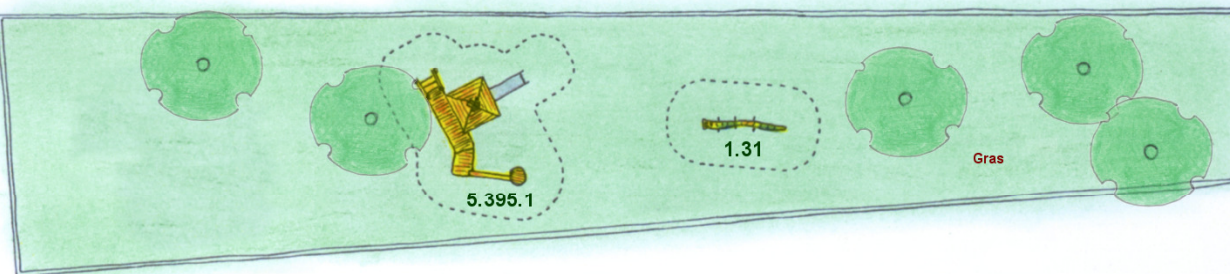

- speelveld ca. 10,50x51,50x7,50 Mir -

1.31 Veerwip Wippy

5.395.1 Speelcombinatie Friedenau III

Met o.a. kruitunnel, speelpodia met vast trapje, zitbankjes, RVS-Glijbaan, Robinsondak, loopbrug en balanceerbalk.

Locatie : Dr. Lantinkstraat

Voorbeeldfoto's: Veerwip Wippy (1.31), Speelcombi Friedenau III (5.395.1)