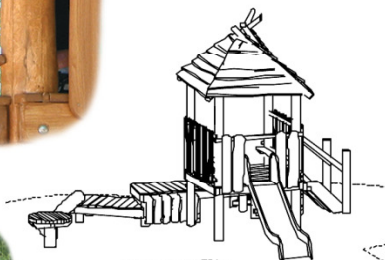

- speelveld ca. 10,50x51,50x7,50 Mir -

1.31 Veerwip Wippy

5.395.1 Speelcombinatie Friedenau III

Met o.a. kruitunnel, speelpodia met vast trapje, zitbankjes, RVS-Glijbaan, Robinsondak, loopbrug en balanceerbalk.