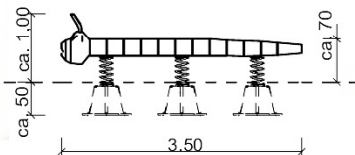

- speelveld ca. 10,50x51,50x7,50 Mir -

1.31 Veerwip Wippy

5.395.1 Speelcombinatie Friedenau III

Met o.a. kruitunnel, speelpodia met vast trapje, zitbankjes, RVS-Glijbaan, Robinsondak, loopbrug en balanceerbalk.